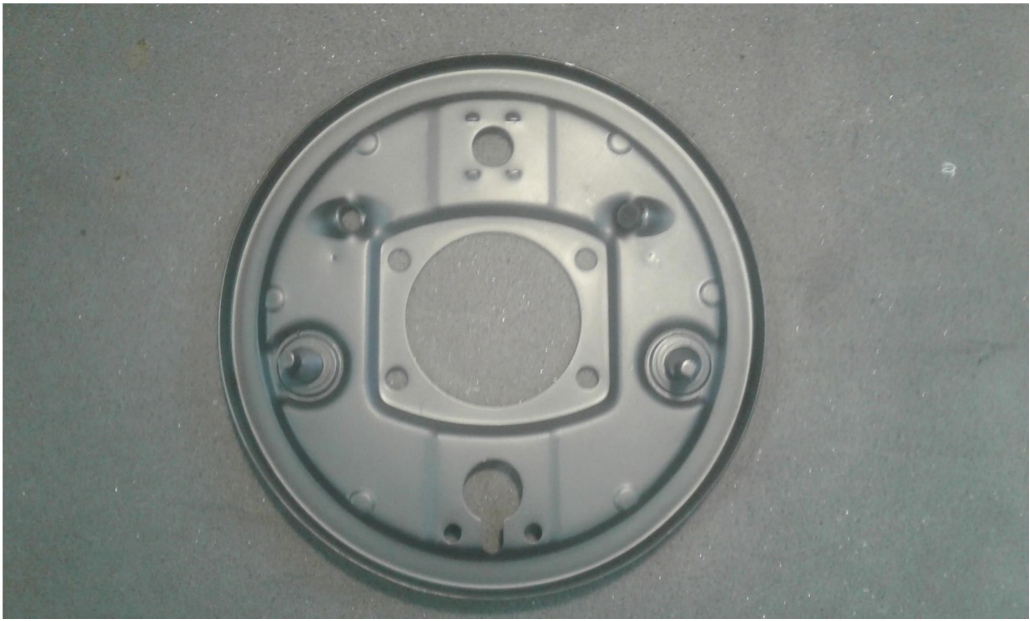

Ankerplade Prinz 2-3-4 kr. 450,-

Ankerplade Prinz 1000 kr. 450,-